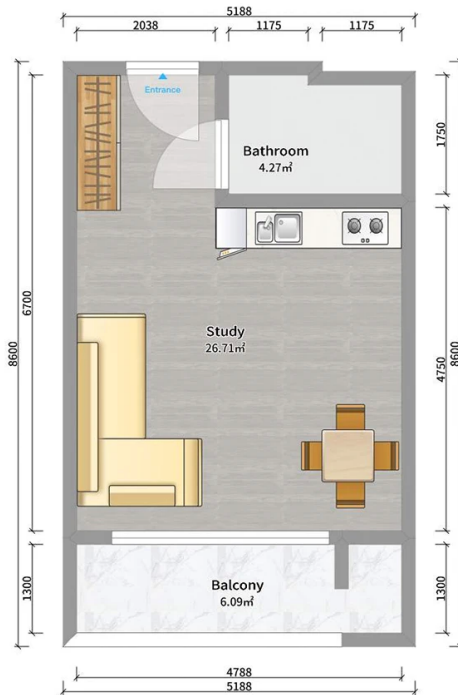

ბინა # 86

საერთო ფართობი: 36.9 მ²
 აივანი: 6.1 მ²

შიდა ფართობი: 30.8 მ²