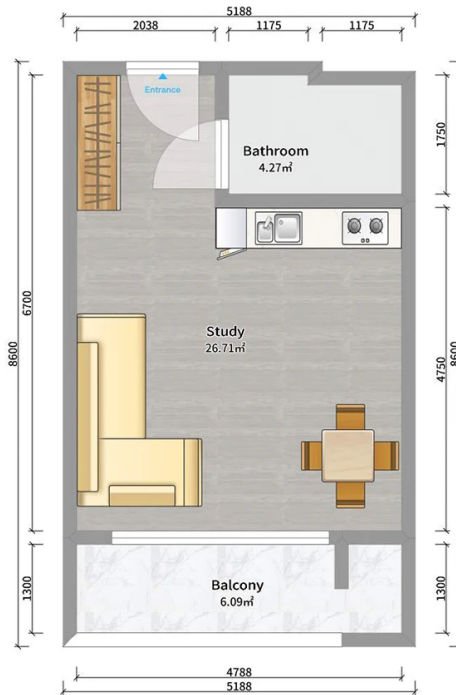

ბინა # 86

საერთო ფართობი: 36.9 მ²
აივანი: 6.1 მ²

შიდა ფართობი: 30.8 მ²