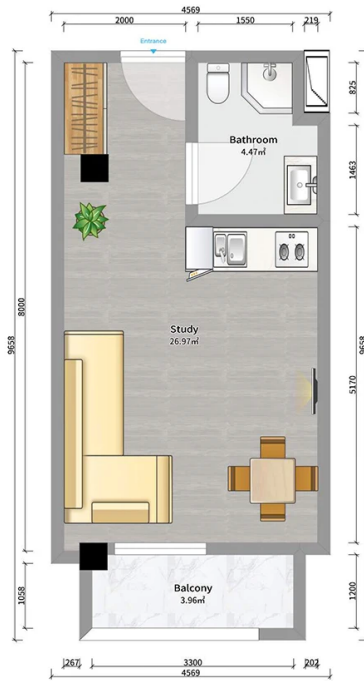

ბინა # 87

საერთო ფართობი: 34.7 მ²
აივანი: 3.8 მ²

შიდა ფართობი: 30.9 მ²