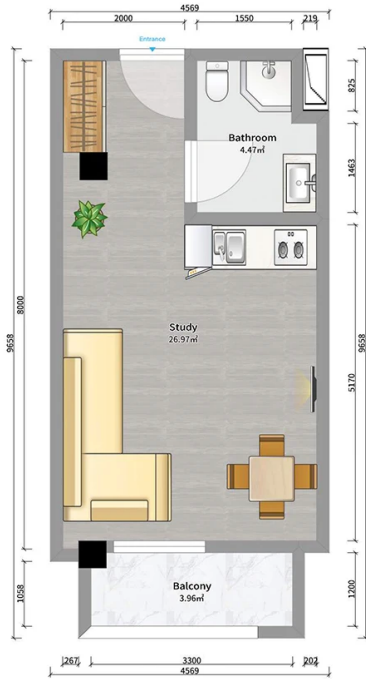

ბინა # 87

საერთო ფართობი: 34.7 მ²
აივანი: 3.8 მ²

შიდა ფართობი: 30.9 მ²