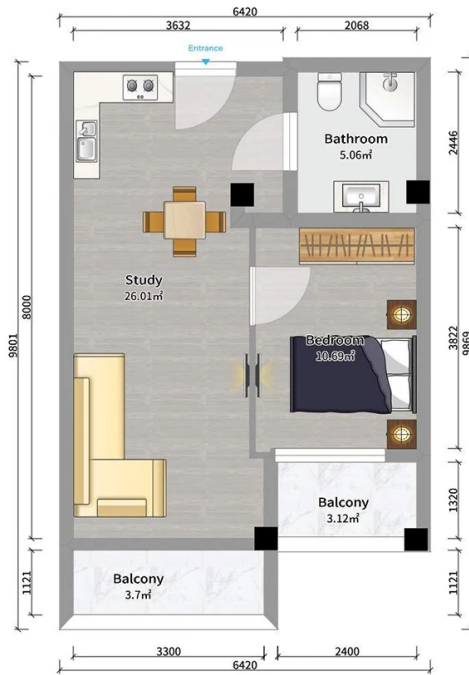

ბინა # 89

საერთო ფართობი: 48.6 მ²
აივანი: 6.7 მ²

შიდა ფართობი: 41.9 მ²