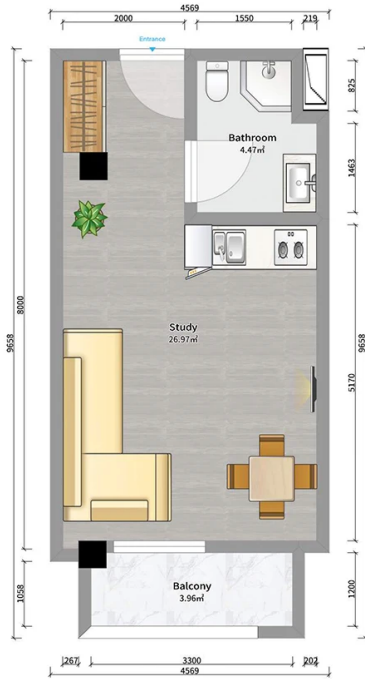

ბინა # 90

საერთო ფართობი: 34.7 მ²
აივანი: 3.8 მ²

შიდა ფართობი: 30.9 მ²