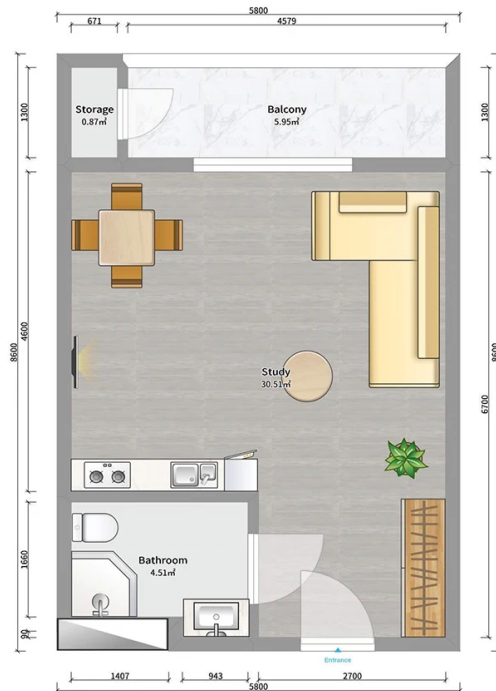

## ბინა # 91

საერთო ფართობი: 41.7 მ<sup>2</sup>  
აივანი: 6.8 მ<sup>2</sup>

შიდა ფართობი: 34.9 მ<sup>2</sup>