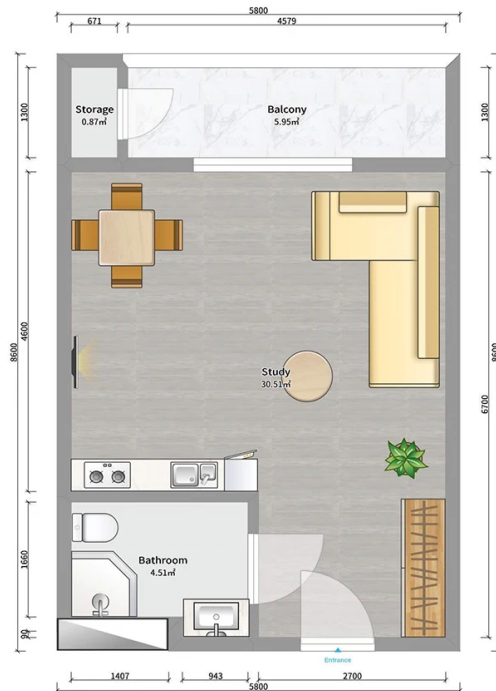

ბინა # 91

საერთო ფართობი: 41.7 მ²
აივანი: 6.8 მ²

შიდა ფართობი: 34.9 მ²