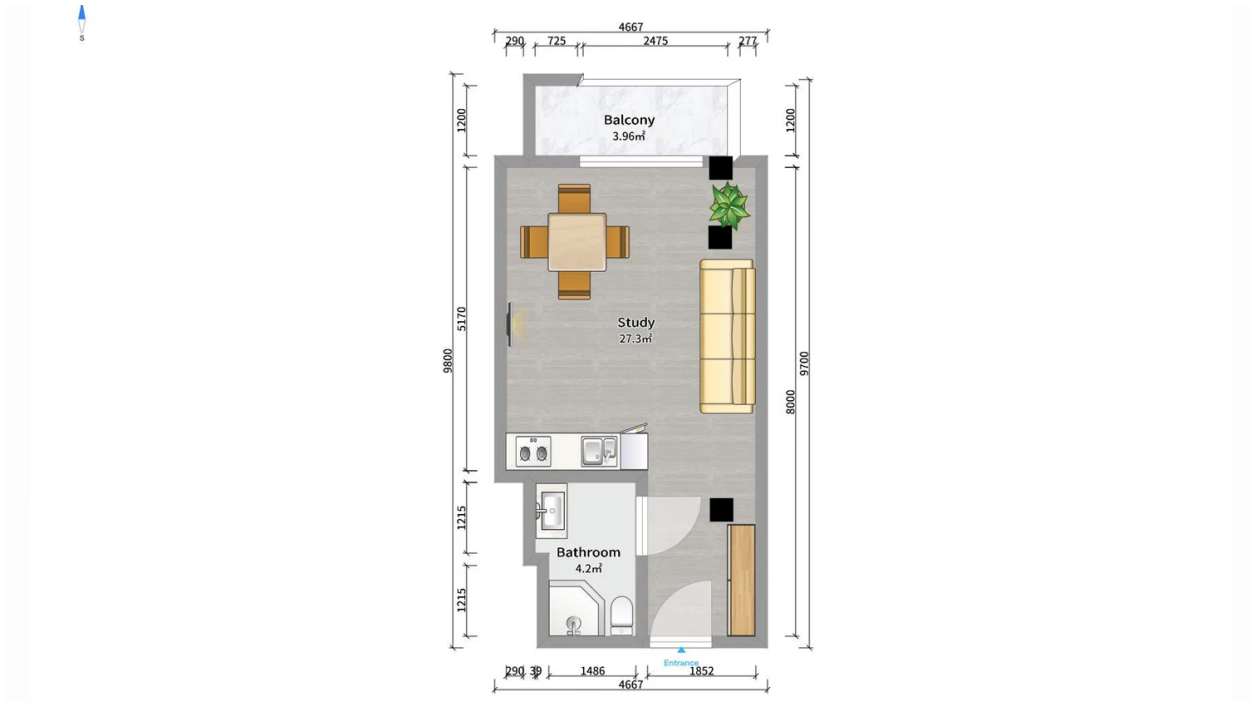

ბინა # 117

საერთო ფართობი: 35.5 მ²
აივანი: 3.8 მ²

შიდა ფართობი: 31.7 მ²