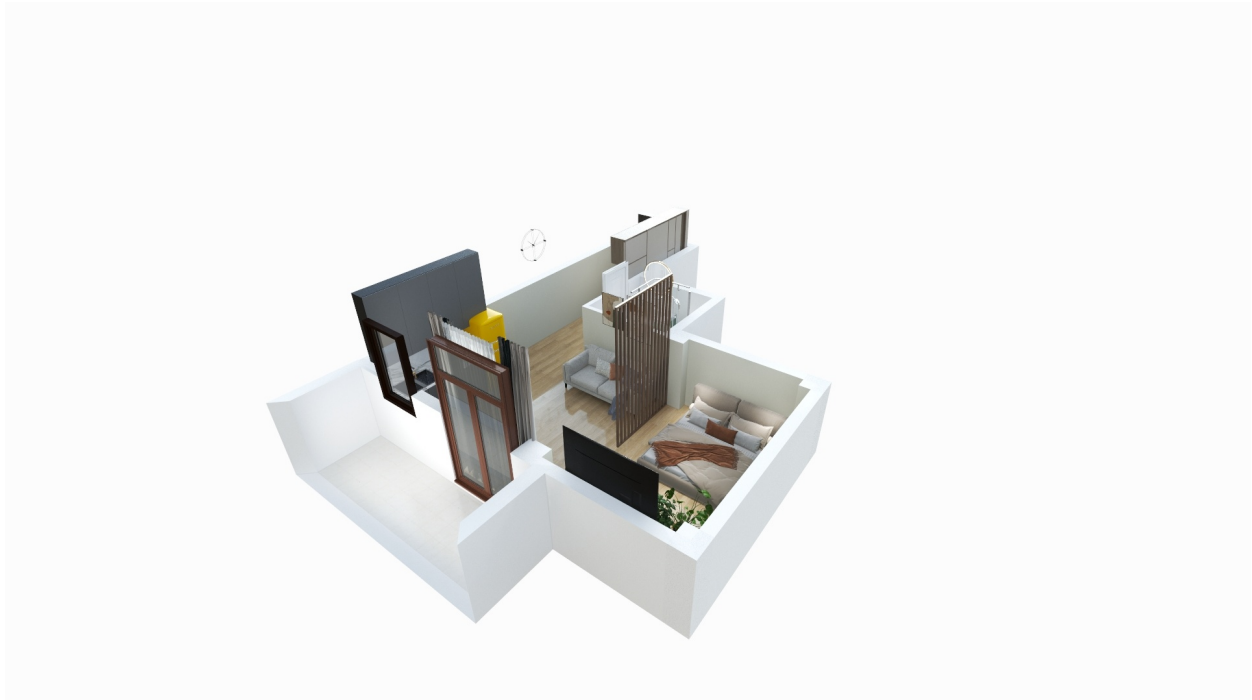

ბინა # 52

საერთო ფართობი: 44.37 მ²
აივანი: 4.6 მ²

შიდა ფართობი: 39.77 მ²