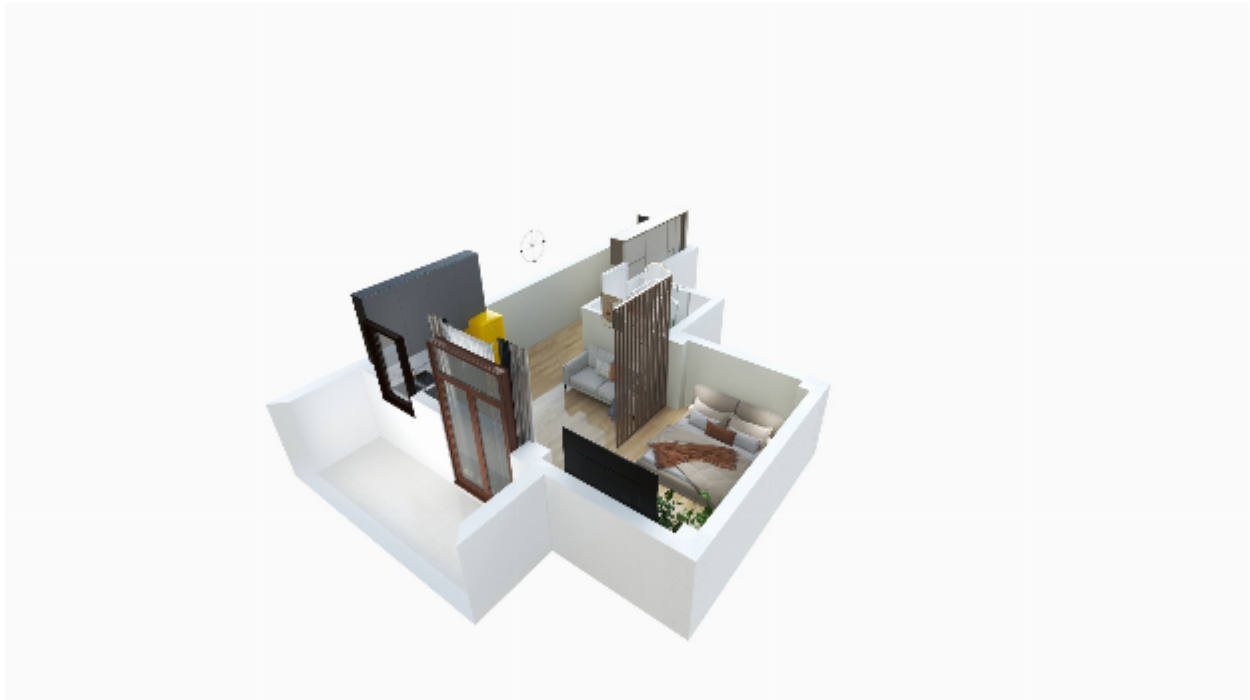

## ბინა # 52

საერთო ფართობი: 44.37 მ<sup>2</sup>  
აივანი: 4.6 მ<sup>2</sup>

შიდა ფართობი: 39.77 მ<sup>2</sup>