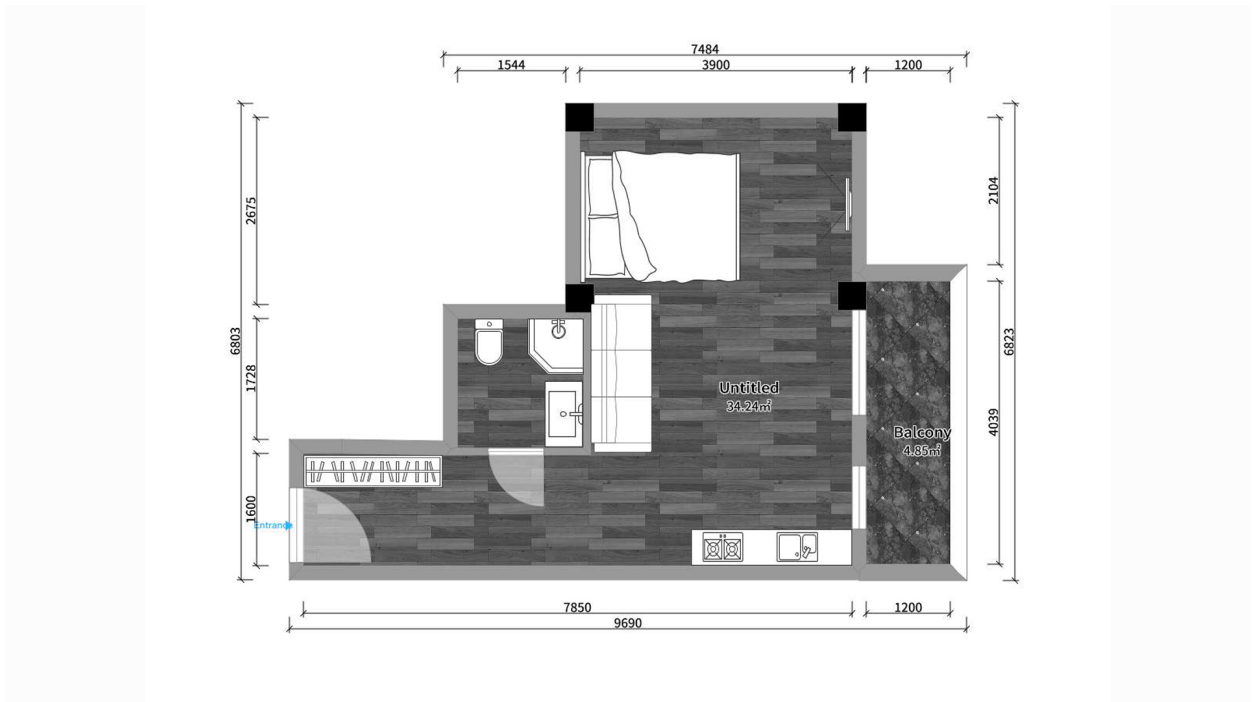

ბინა # 52

საერთო ფართობი: 44.37 მ²
აივანი: 4.6 მ²

შიდა ფართობი: 39.77 მ²