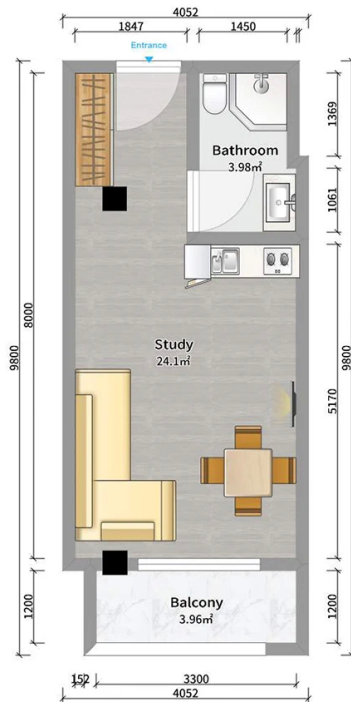

ბინა # 122

V

საერთო ფართობი: 32.2 მ²
აივანი: 3.8 მ²

შიდა ფართობი: 28.4 მ²