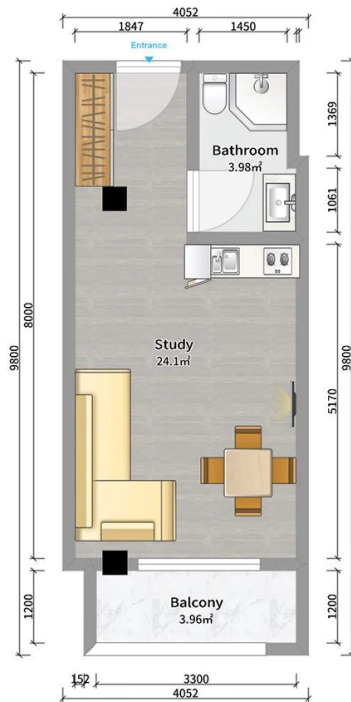

ბინა # 122

V

საერთო ფართობი: 32.2 მ²
 აივანი: 3.8 მ²

შიდა ფართობი: 28.4 მ²