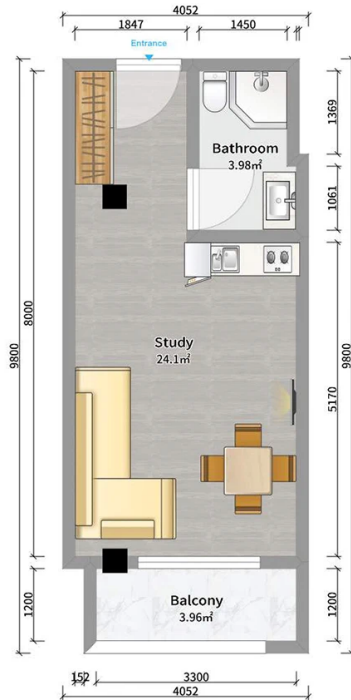

ბინა # 123

V

საერთო ფართობი: 32.2 მ²
 აივანი: 3.8 მ²

შიდა ფართობი: 28.4 მ²