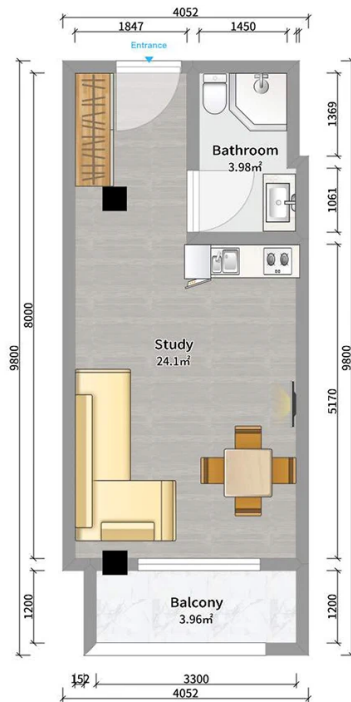

## ბინა # 123

V

საერთო ფართობი: 32.2 მ<sup>2</sup>  
 აივანი: 3.8 მ<sup>2</sup>

შიდა ფართობი: 28.4 მ<sup>2</sup>