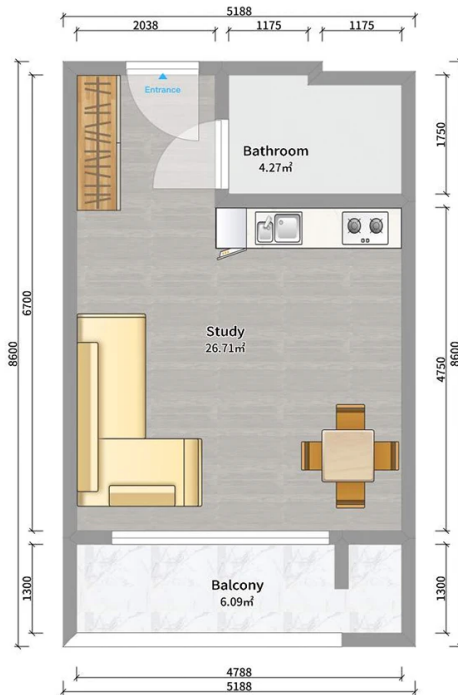

ბინა # 124

საერთო ფართობი: 36.9 მ²
აივანი: 6.1 მ²

შიდა ფართობი: 30.8 მ²