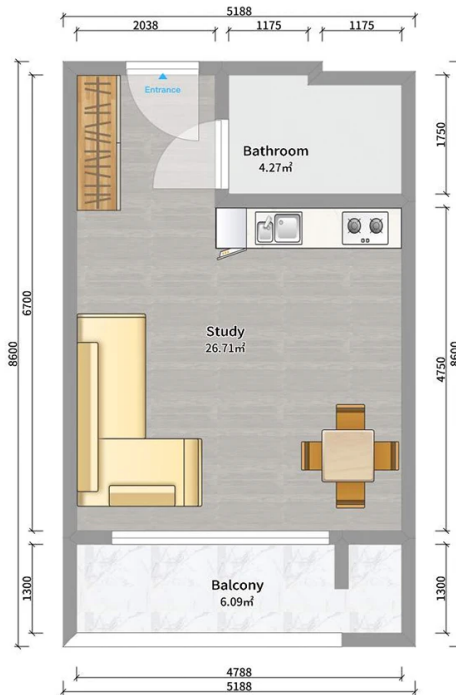

ბინა # 124

საერთო ფართობი: 36.9 მ²
 აივანი: 6.1 მ²

შიდა ფართობი: 30.8 მ²