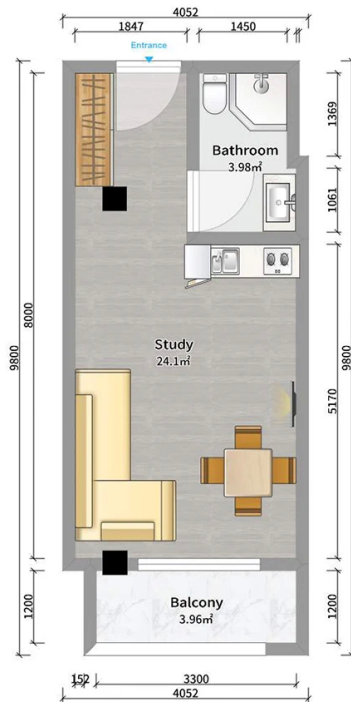

ბინა # 125

V

საერთო ფართობი: 32.2 მ²
 აივანი: 3.8 მ²

შიდა ფართობი: 28.4 მ²