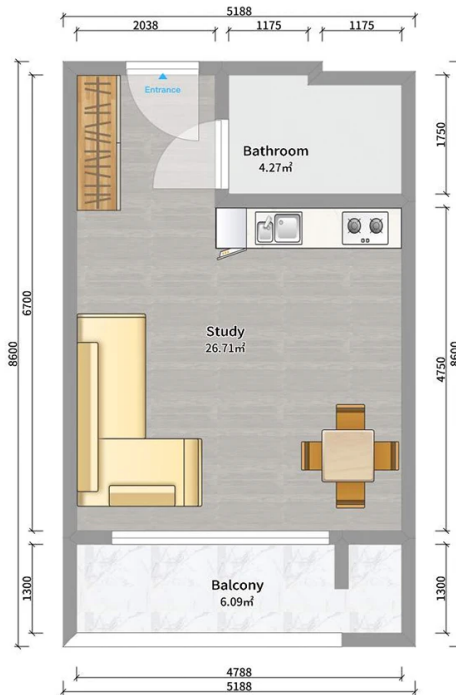

ბინა # 127

საერთო ფართობი: 36.9 მ²
 აივანი: 6.1 მ²

შიდა ფართობი: 30.8 მ²