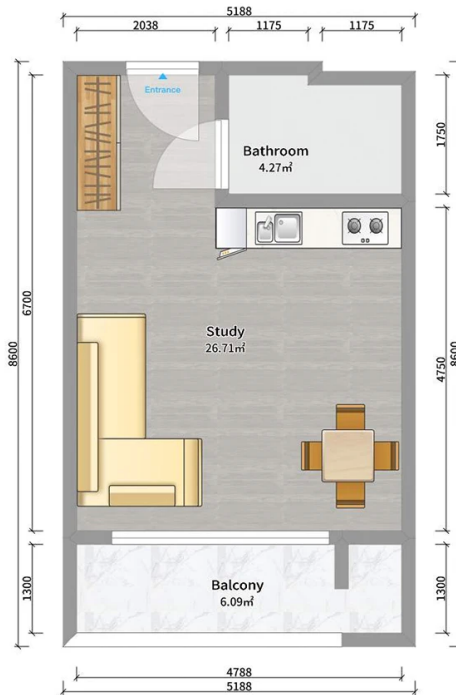

## ბინა # 127

საერთო ფართობი: 36.9 მ<sup>2</sup>  
აივანი: 6.1 მ<sup>2</sup>

შიდა ფართობი: 30.8 მ<sup>2</sup>