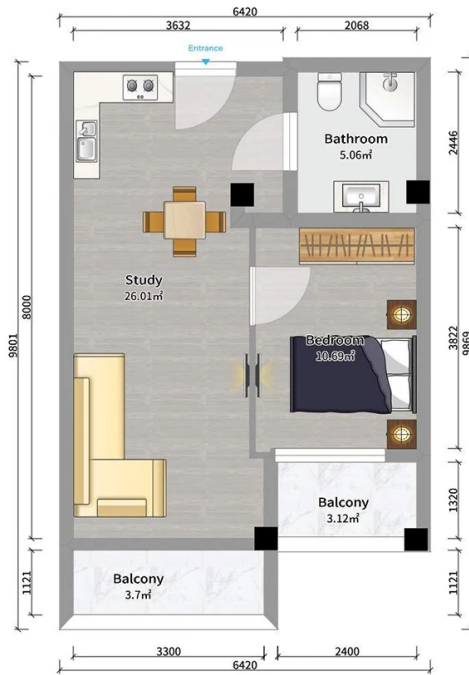

ბინა # 129

საერთო ფართობი: 48.6 მ²
აივანი: 6.7 მ²

შიდა ფართობი: 41.9 მ²