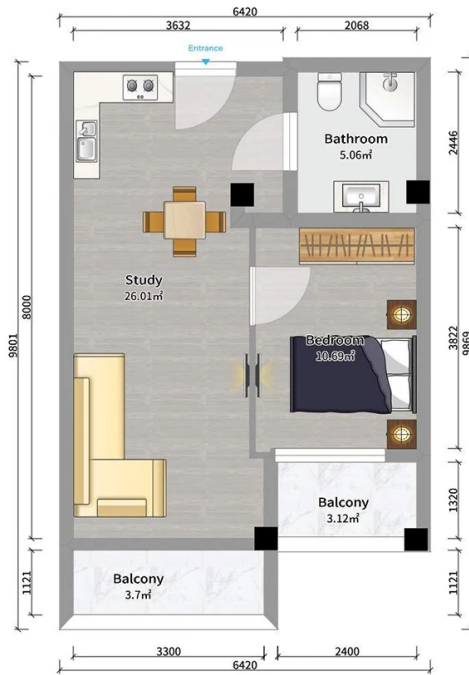

## ბინა # 129

საერთო ფართობი: 48.6 მ<sup>2</sup>  
აივანი: 6.7 მ<sup>2</sup>

შიდა ფართობი: 41.9 მ<sup>2</sup>