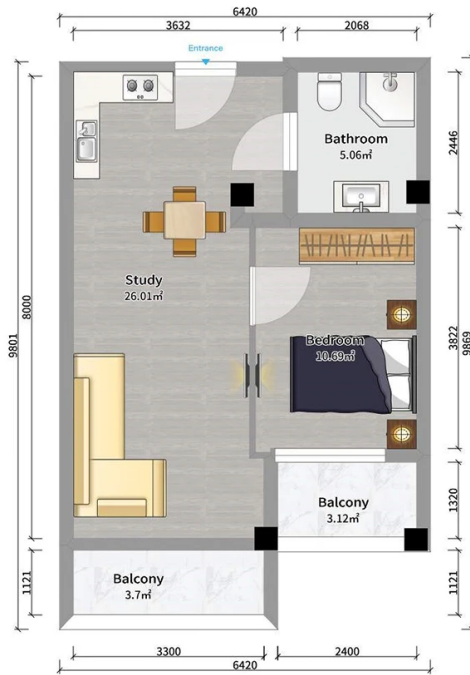

ბინა # 130

საერთო ფართობი: 48.6 მ²
აივანი: 6.7 მ²

შიდა ფართობი: 41.9 მ²