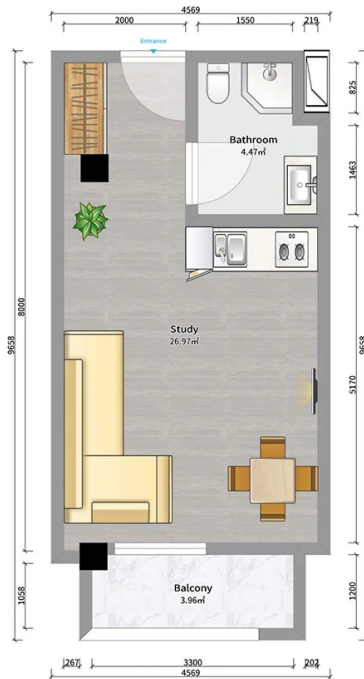

ბინა # 131

საერთო ფართობი: 34.7 მ²
აივანი: 3.8 მ²

შიდა ფართობი: 30.9 მ²