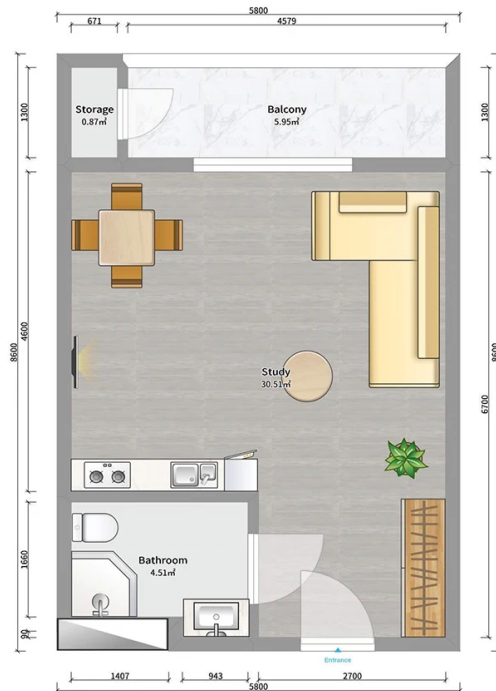

ბინა # 132

საერთო ფართობი: 41.7 მ²
აივანი: 6.8 მ²

შიდა ფართობი: 34.9 მ²