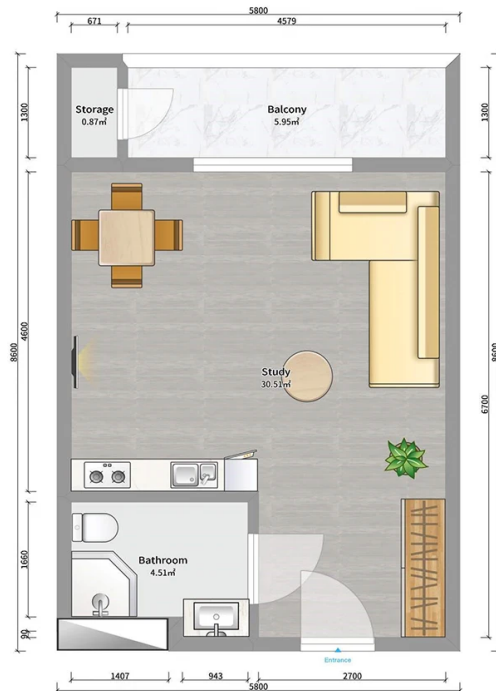

## ბინა # 132

საერთო ფართობი: 41.7 მ<sup>2</sup>  
აივანი: 6.8 მ<sup>2</sup>

შიდა ფართობი: 34.9 მ<sup>2</sup>