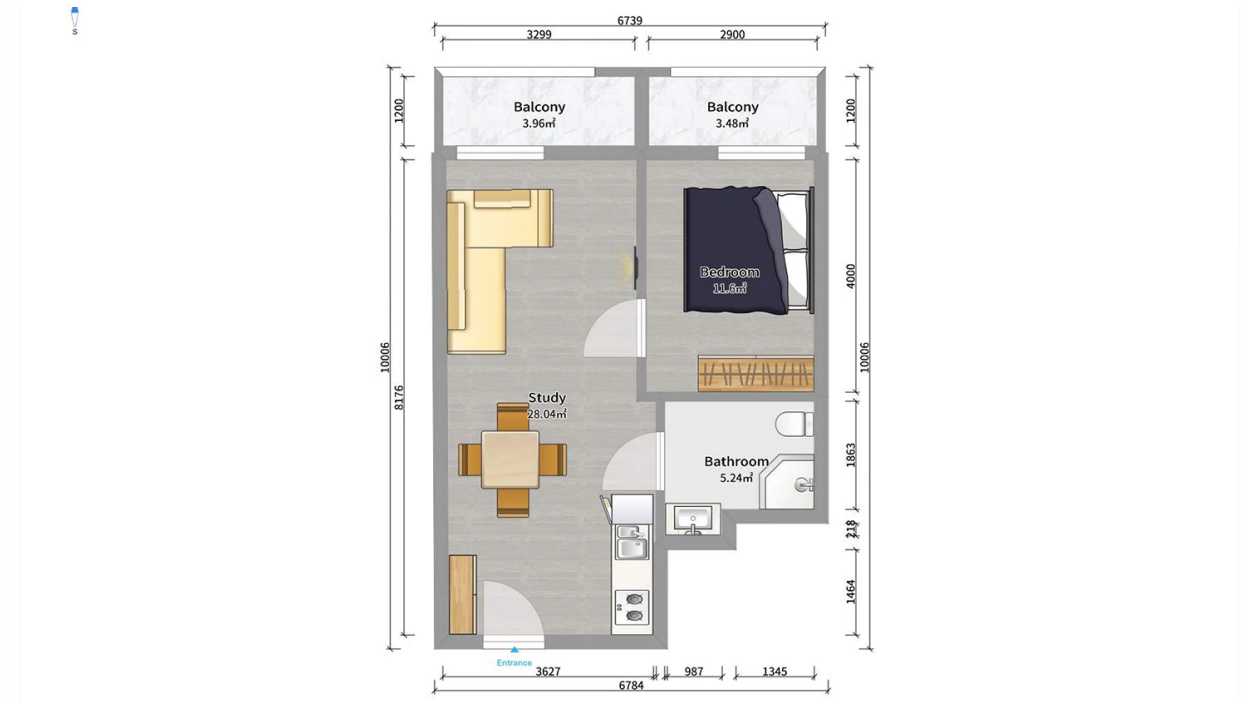

# მწვანე ველი | ბაკურიანი

**ბინა # 133**

**საერთო ფართობი: 51.4 მ<sup>2</sup>**  
**აივანი: 7.6 მ<sup>2</sup>**

**შიდა ფართობი: 43.8 მ<sup>2</sup>**