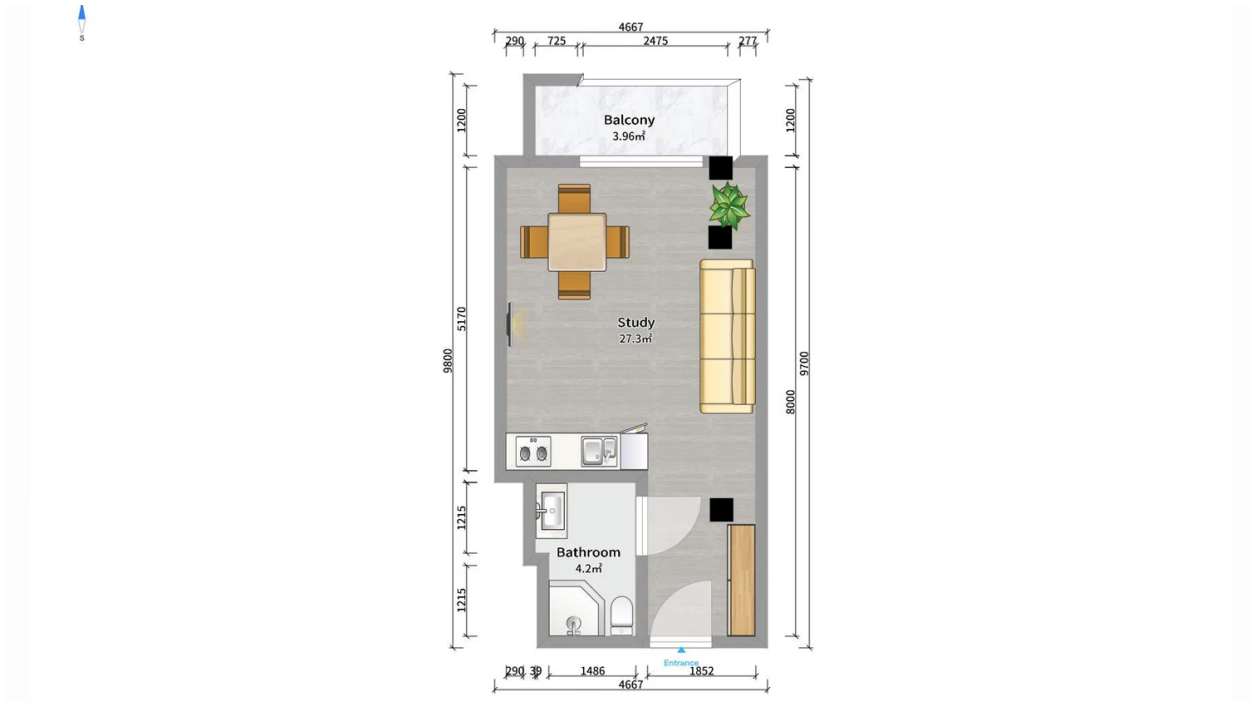

ბინა # 144

საერთო ფართობი: 35.5 მ²
აივანი: 3.8 მ²

შიდა ფართობი: 31.7 მ²