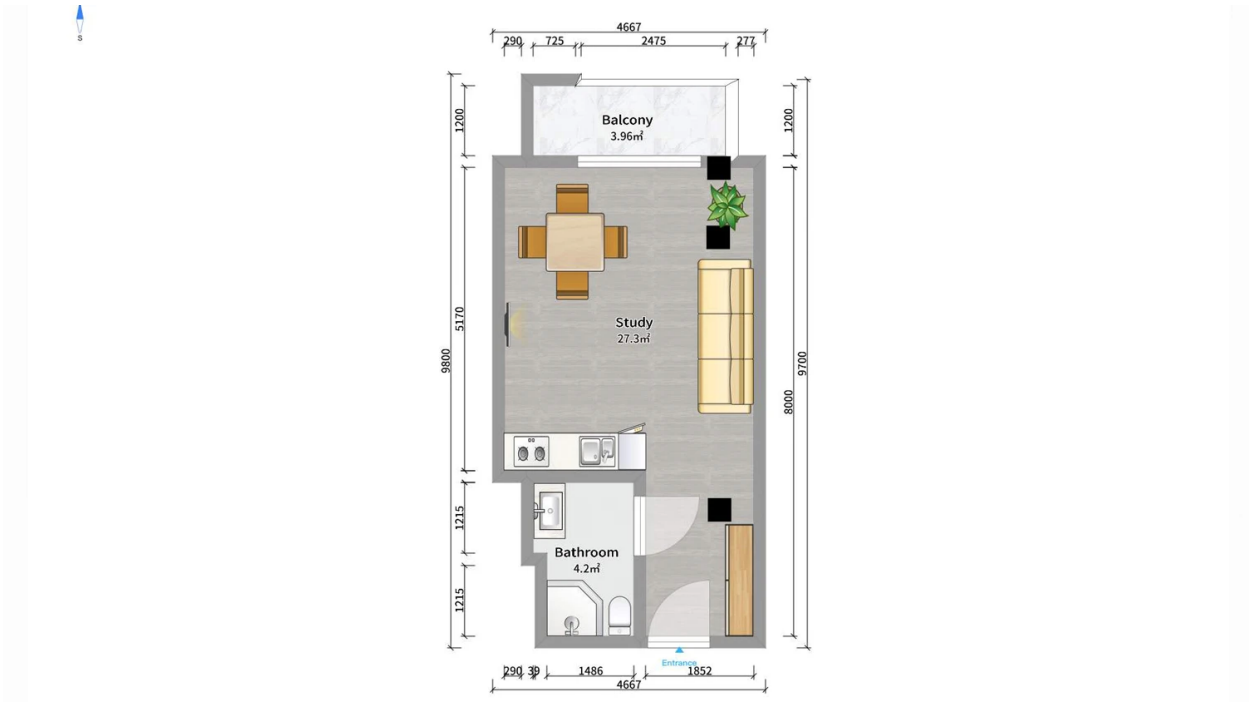

ბინა # 144

საერთო ფართობი: 35.5 მ²
აივანი: 3.8 მ²

შიდა ფართობი: 31.7 მ²