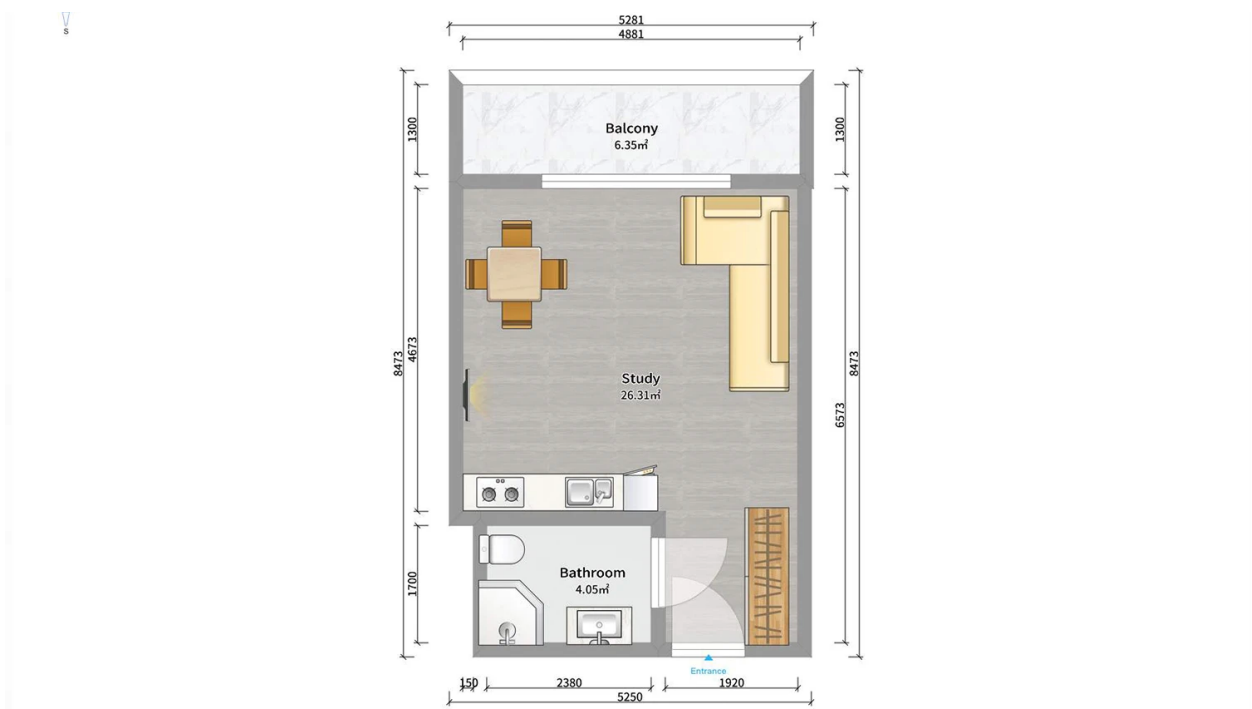

ბინა # 145

საერთო ფართობი: 36.7 მ²
აივანი: 6.7 მ²

შიდა ფართობი: 30 მ²