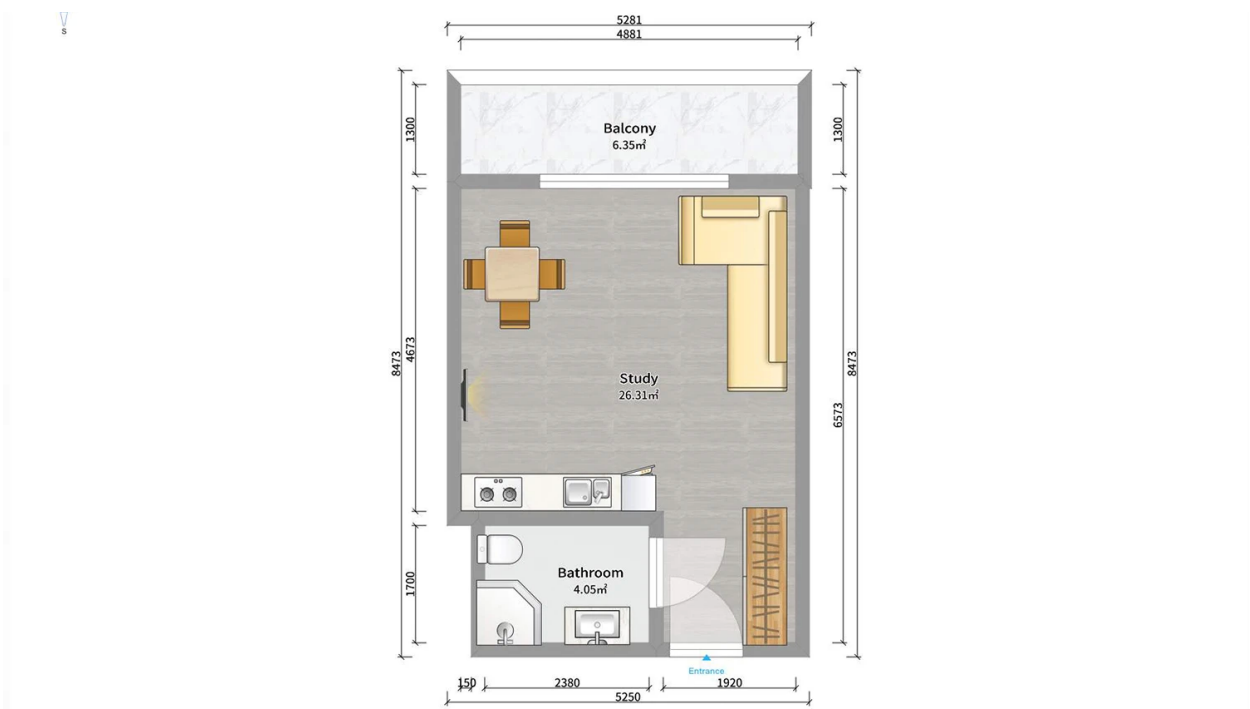

ბინა # 145

საერთო ფართობი: 36.7 მ²
აივანი: 6.7 მ²

შიდა ფართობი: 30 მ²