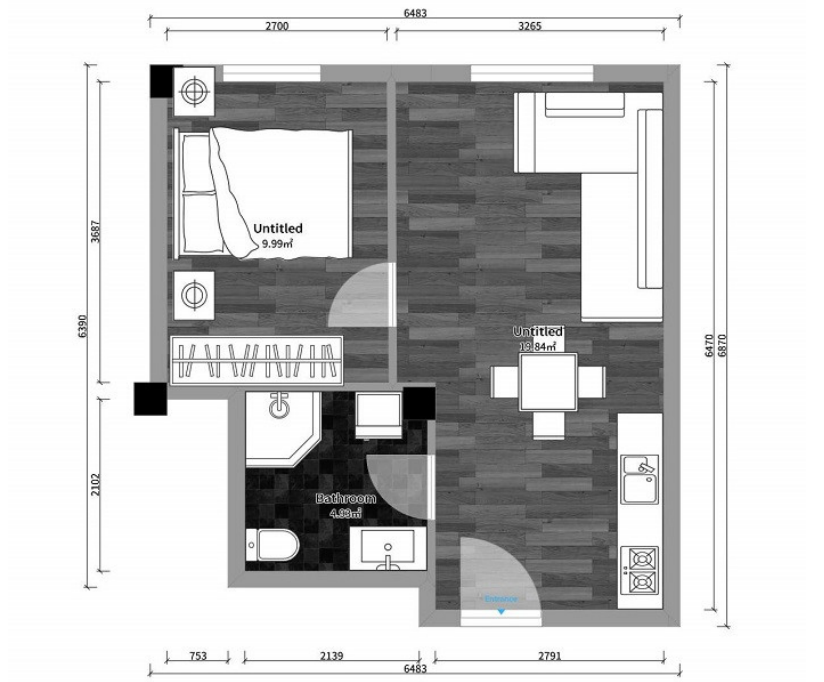

## ბინა # 11

საერთო ფართობი: 36.64 მ<sup>2</sup>  
 აივანი: 0 მ<sup>2</sup>

შიდა ფართობი: 36.64 მ<sup>2</sup>