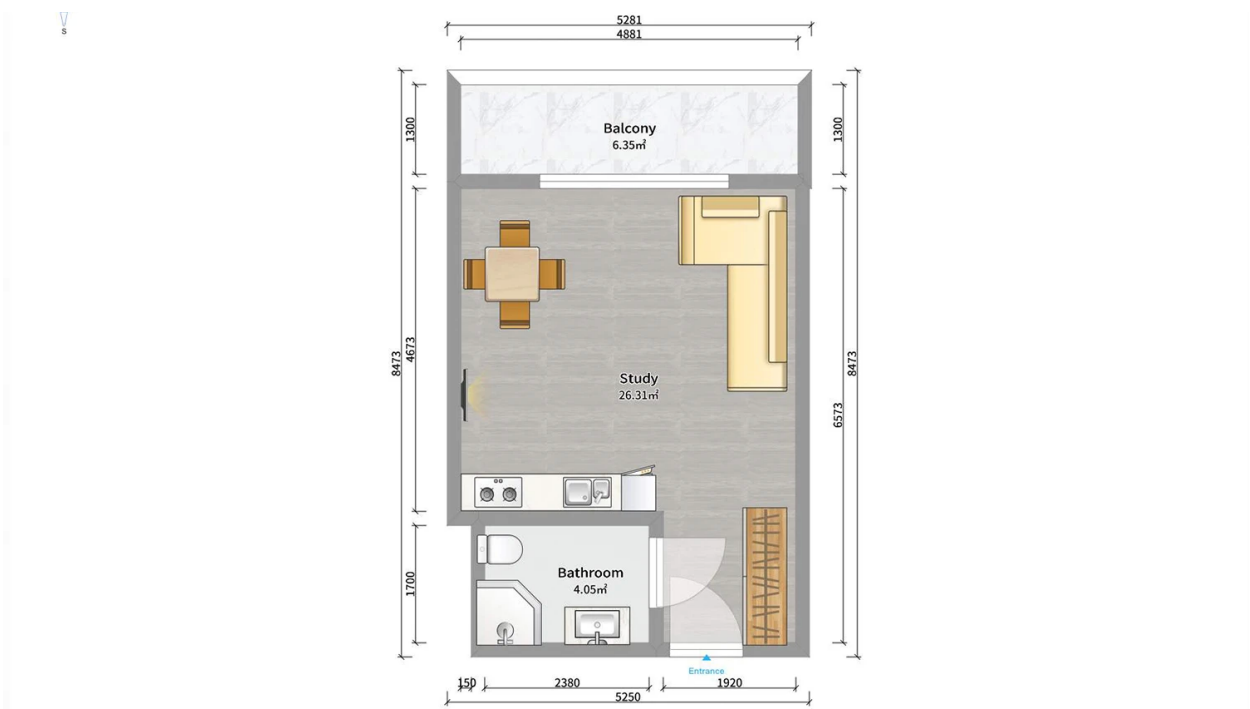

ბინა # 148

საერთო ფართობი: 36.7 მ²
აივანი: 6.7 მ²

შიდა ფართობი: 30 მ²