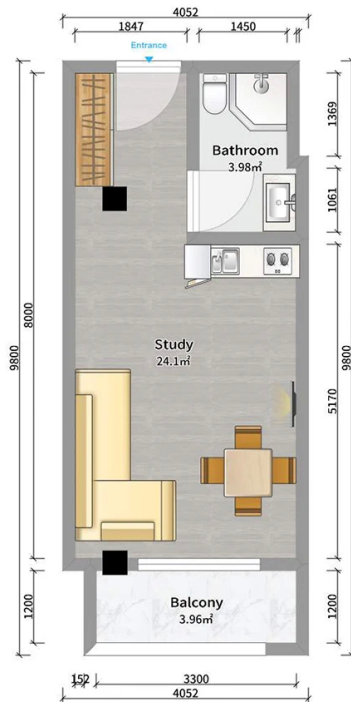

ბინა # 149

V

საერთო ფართობი: 32.2 მ²
 აივანი: 3.8 მ²

შიდა ფართობი: 28.4 მ²