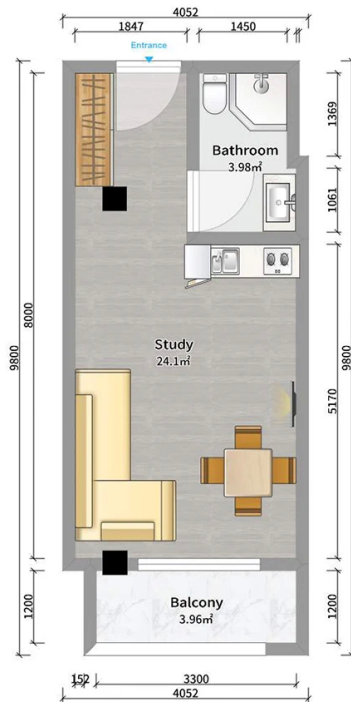

ბინა # 150

V

საერთო ფართობი: 32.2 მ²
 აივანი: 3.8 მ²

შიდა ფართობი: 28.4 მ²