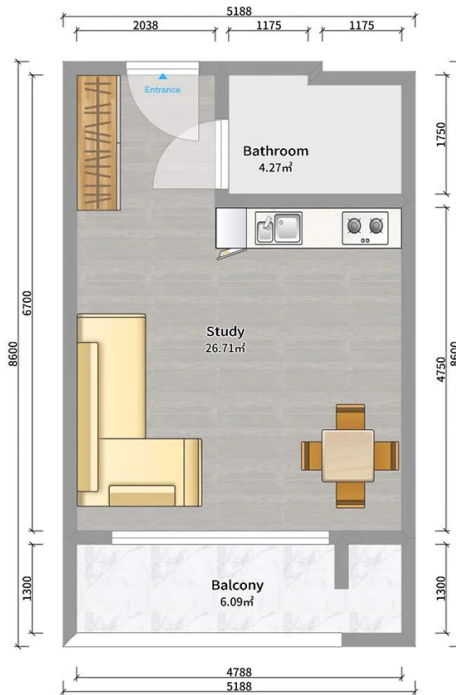

ბინა # 151

საერთო ფართობი: 36.9 მ²
აივანი: 6.1 მ²

შიდა ფართობი: 30.8 მ²