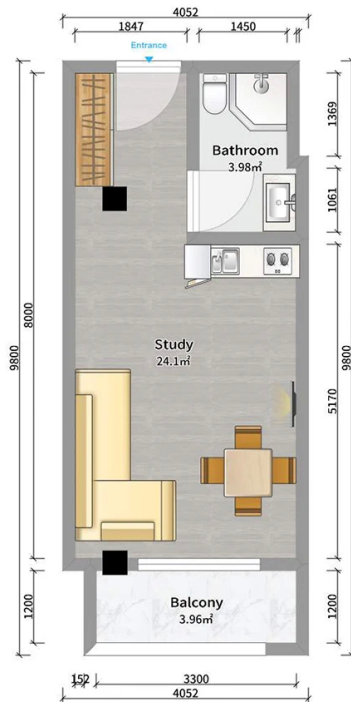

ბინა # 152

V

საერთო ფართობი: 32.2 მ²
აივანი: 3.8 მ²

შიდა ფართობი: 28.4 მ²