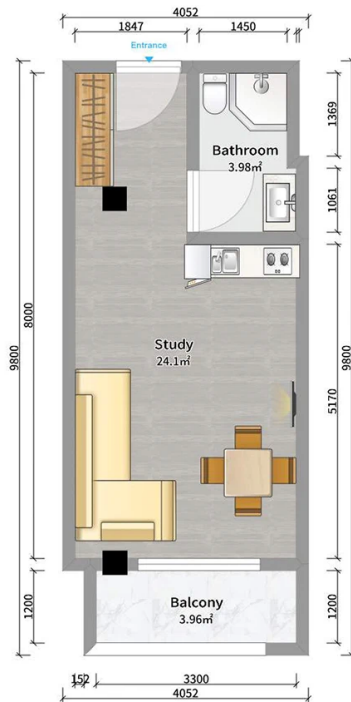

მწვანე ველი | ბაკურიანი

ბინა # 152

V

საერთო ფართობი: 32.2 მ²
აივანი: 3.8 მ²

შიდა ფართობი: 28.4 მ²