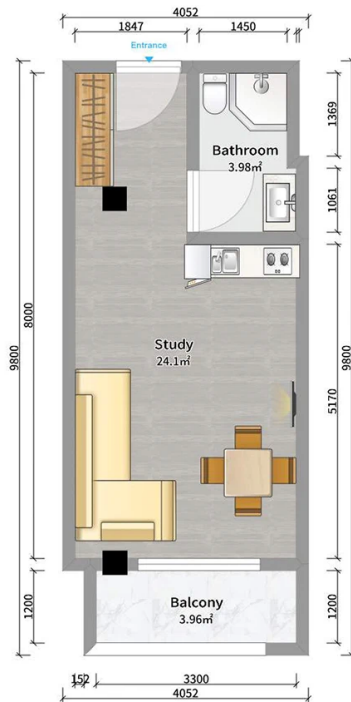

ბინა # 153

V

საერთო ფართობი: 32.2 მ²
აივანი: 3.8 მ²

შიდა ფართობი: 28.4 მ²