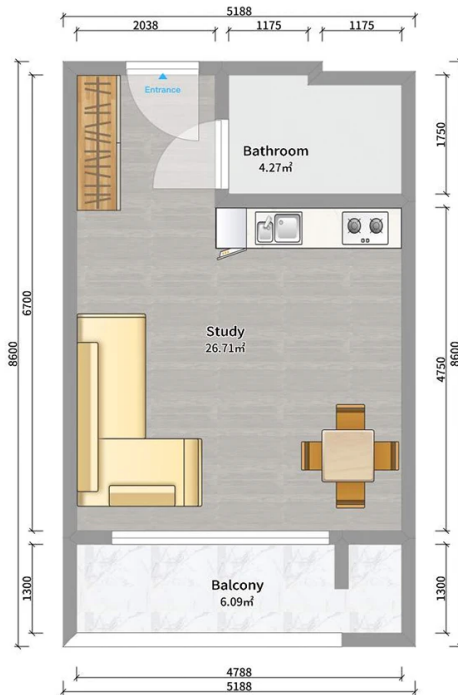

ბინა # 154

საერთო ფართობი: 36.9 მ²
აივანი: 6.1 მ²

შიდა ფართობი: 30.8 მ²