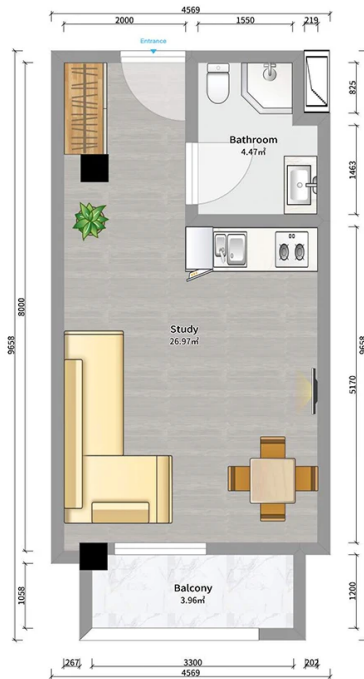

ბინა # 155

საერთო ფართობი: 34.7 მ²
აივანი: 3.8 მ²

შიდა ფართობი: 30.9 მ²