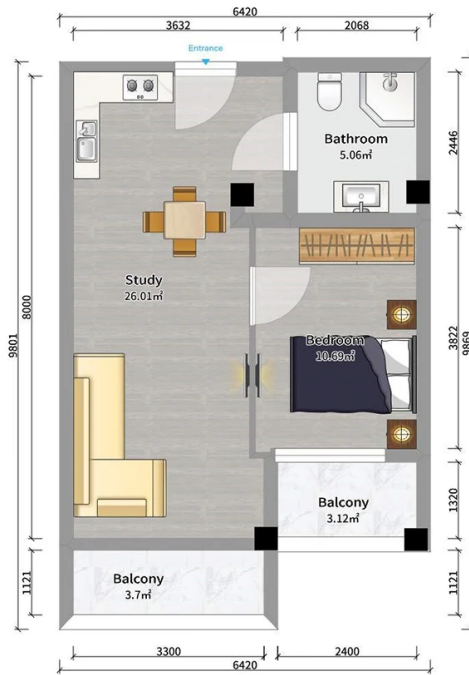

ბინა # 156

საერთო ფართობი: 48.6 მ²
აივანი: 6.7 მ²

შიდა ფართობი: 41.9 მ²