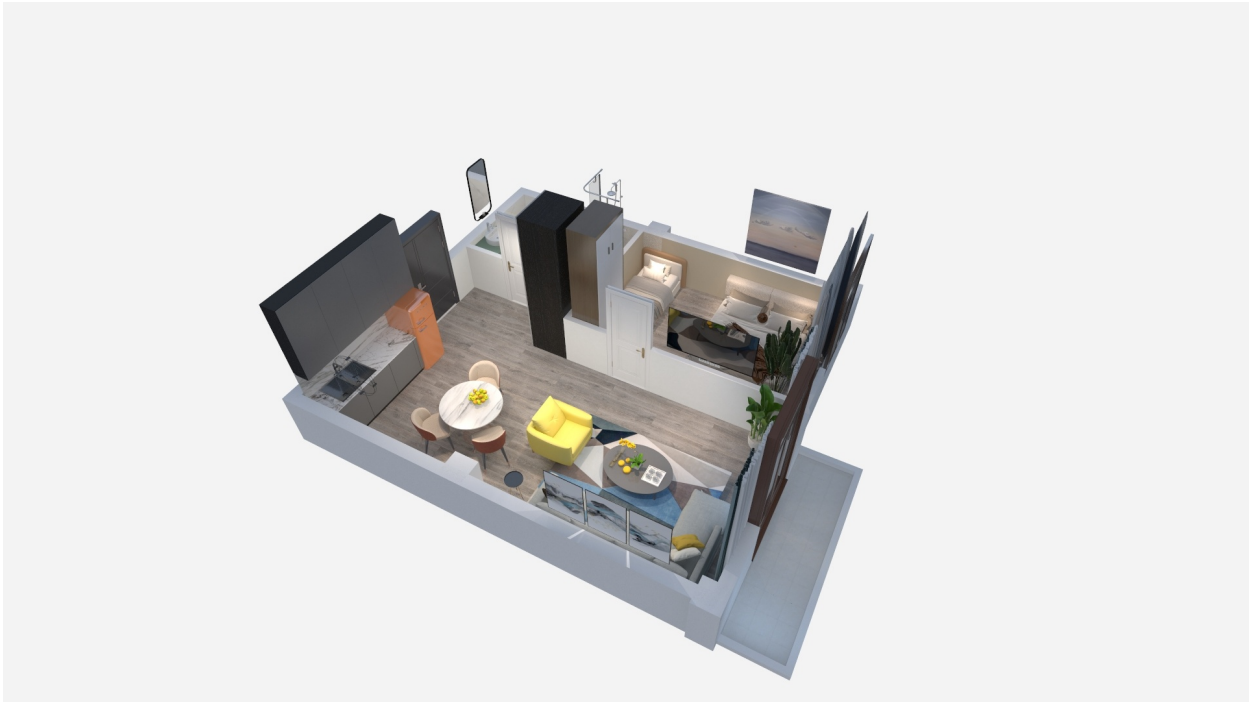

ბინა # 55

საერთო ფართობი: 43.24 მ²
 აივანი: 3.63 მ²

შიდა ფართობი: 39.61 მ²