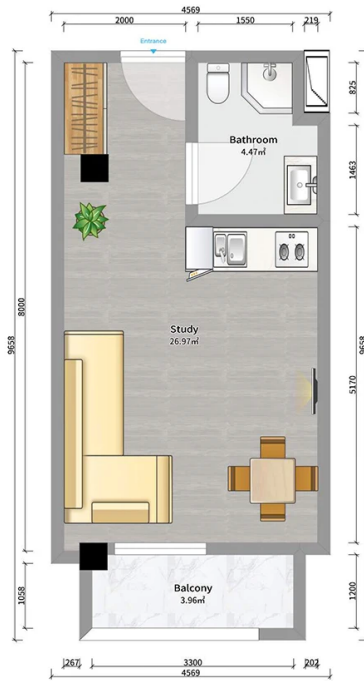

ბინა # 158

საერთო ფართობი: 34.7 მ²
აივანი: 3.8 მ²

შიდა ფართობი: 30.9 მ²