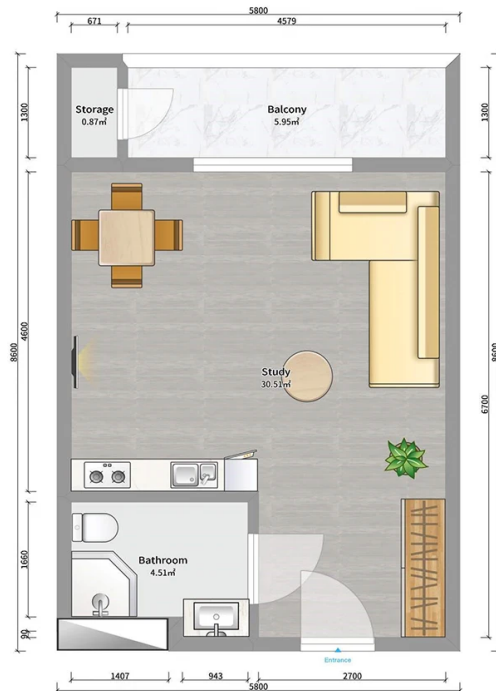

ბინა # 159

საერთო ფართობი: 41.7 მ²
აივანი: 6.8 მ²

შიდა ფართობი: 34.9 მ²