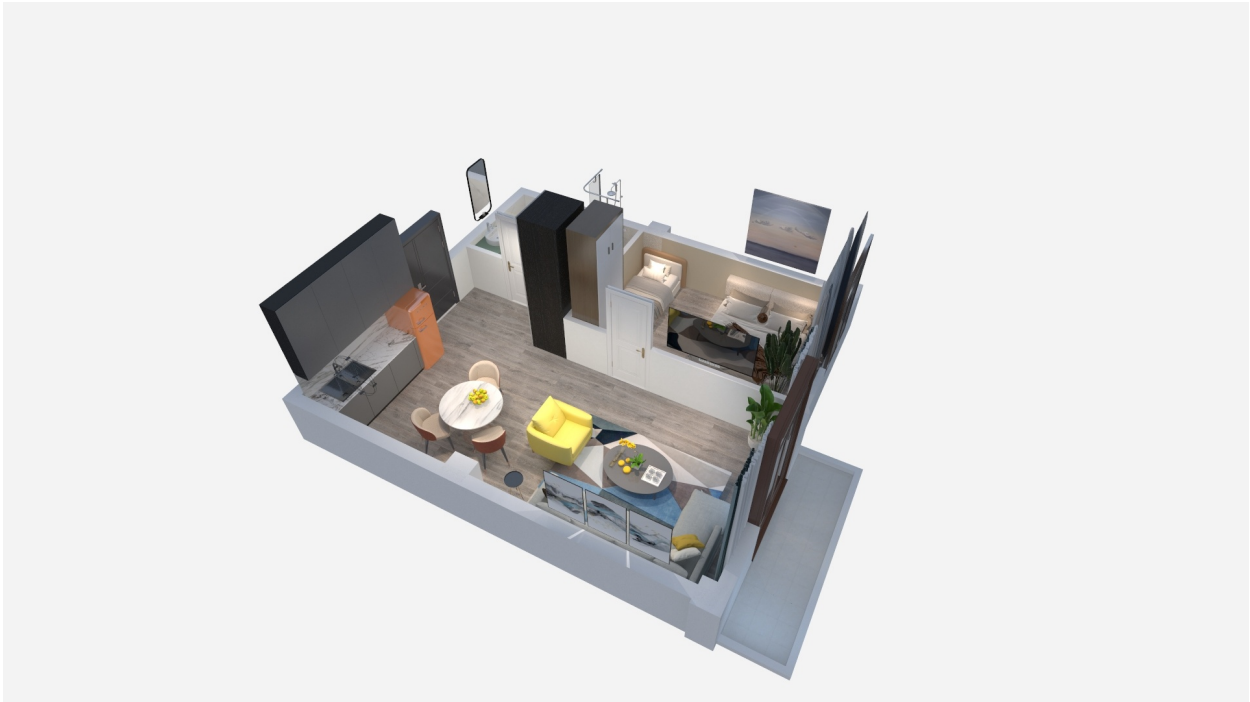

ბინა # 56

საერთო ფართობი: 43.72 მ²
აივანი: 3.52 მ²

შიდა ფართობი: 40.2 მ²