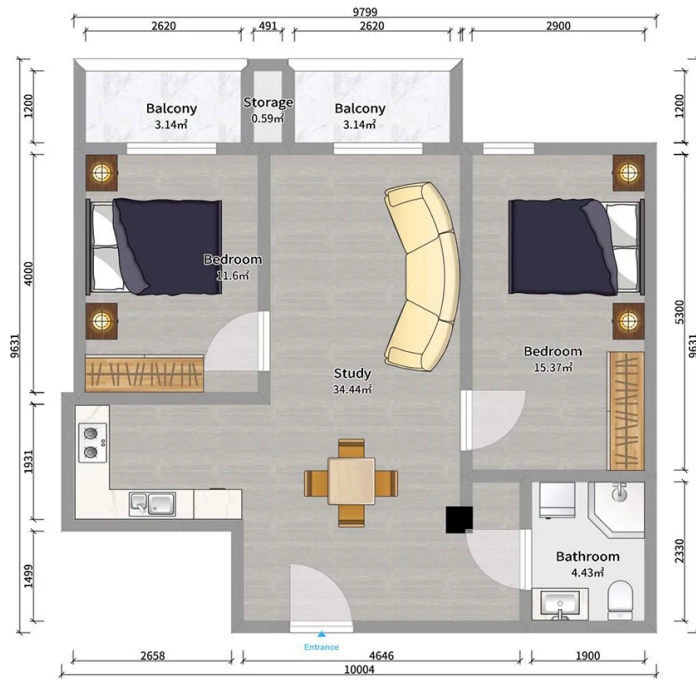

ბინა # 173

საერთო ფართობი: 73.7 მ²
აივანი: 6.8 მ²

შიდა ფართობი: 66.9 მ²