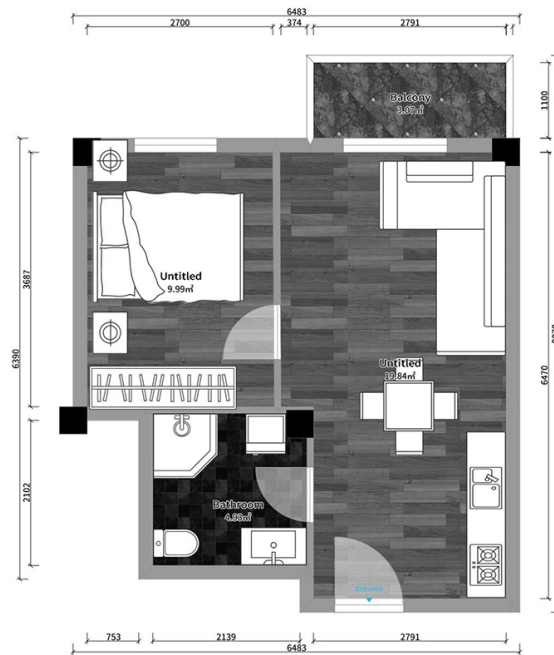

ბინა # 59

საერთო ფართობი: 41.38 მ²
აივანი: 3.63 მ²

შიდა ფართობი: 37.75 მ²