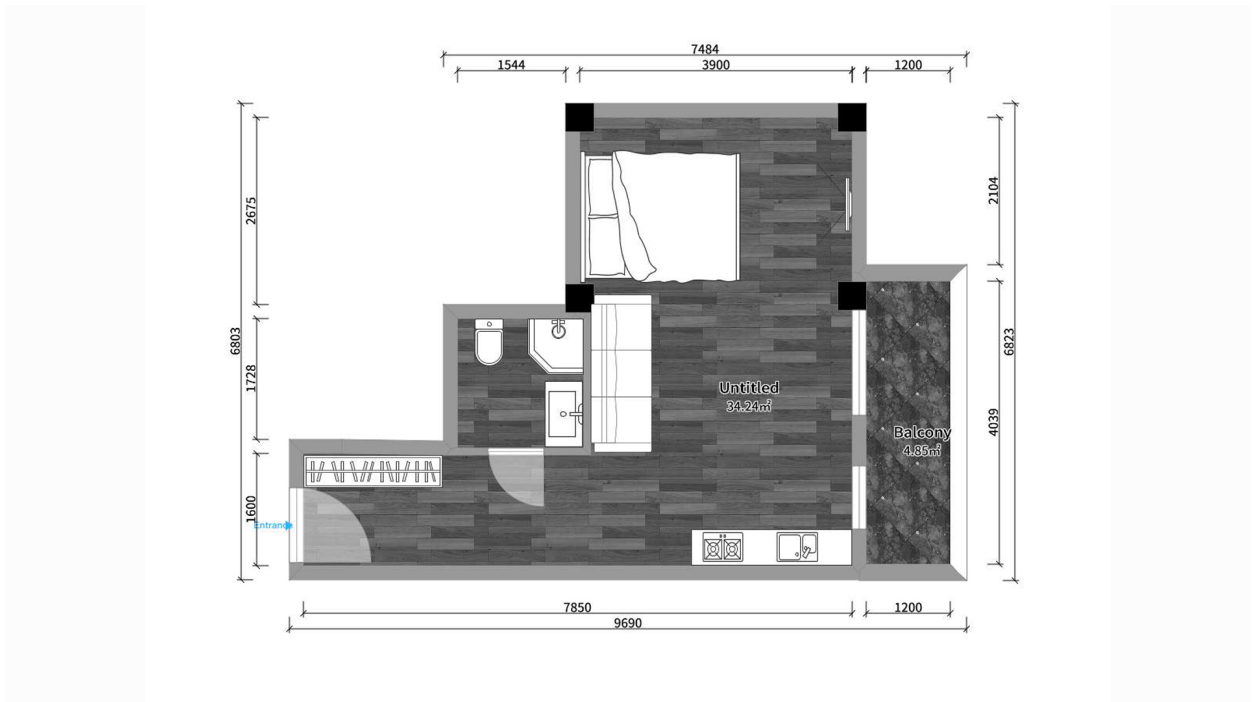

## ბინა # 60

საერთო ფართობი: 44.35 მ<sup>2</sup>  
 აივანი: 4.6 მ<sup>2</sup>

შიდა ფართობი: 39.75 მ<sup>2</sup>