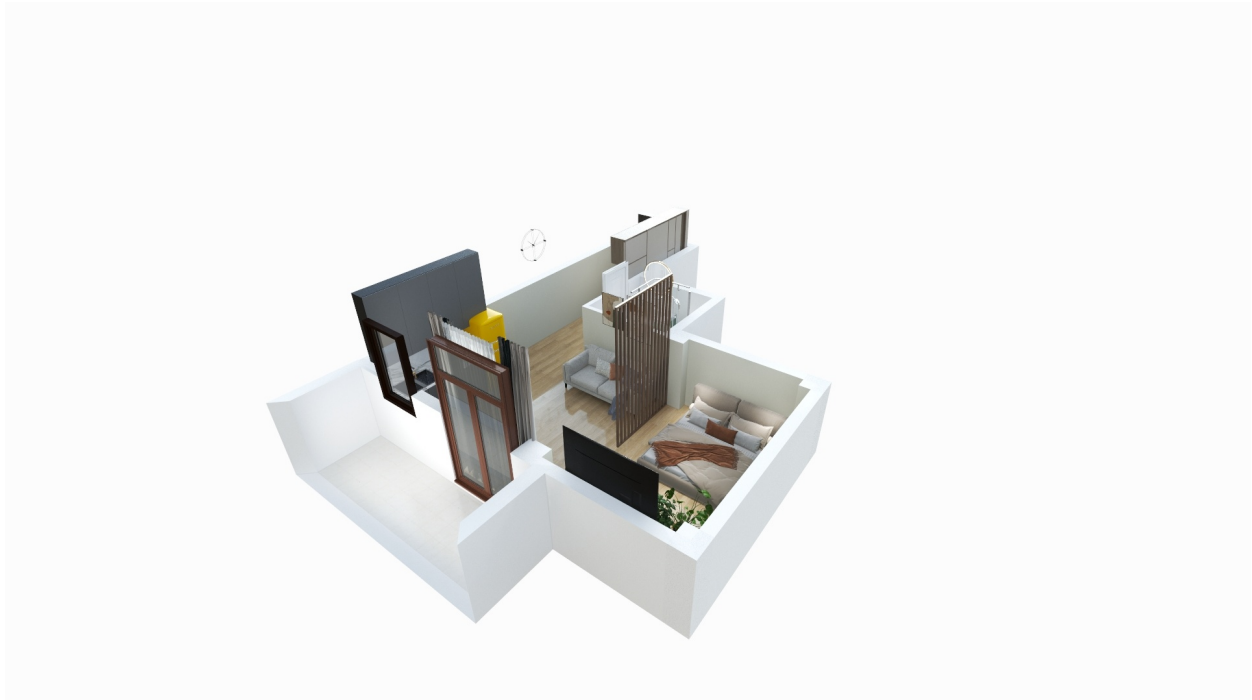

## ბინა # 60

საერთო ფართობი: 44.35 მ<sup>2</sup>  
 აივანი: 4.6 მ<sup>2</sup>

შიდა ფართობი: 39.75 მ<sup>2</sup>