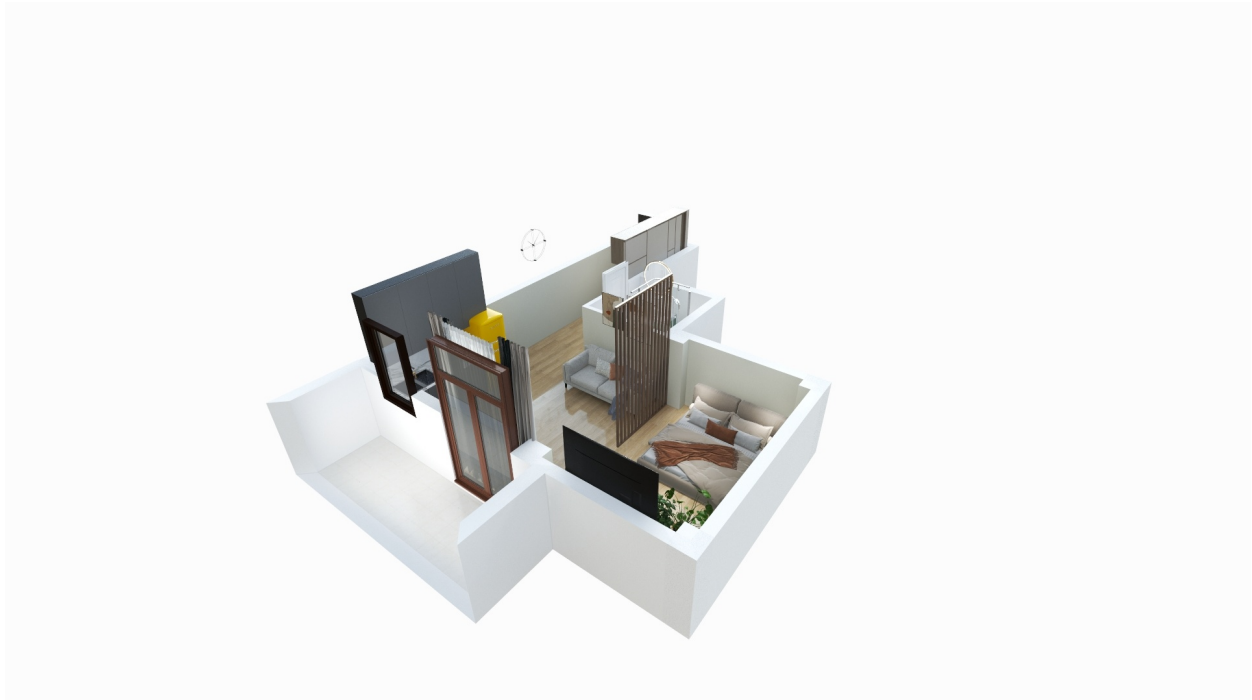

ბინა # 60

საერთო ფართობი: 44.35 მ²
აივანი: 4.6 მ²

შიდა ფართობი: 39.75 მ²