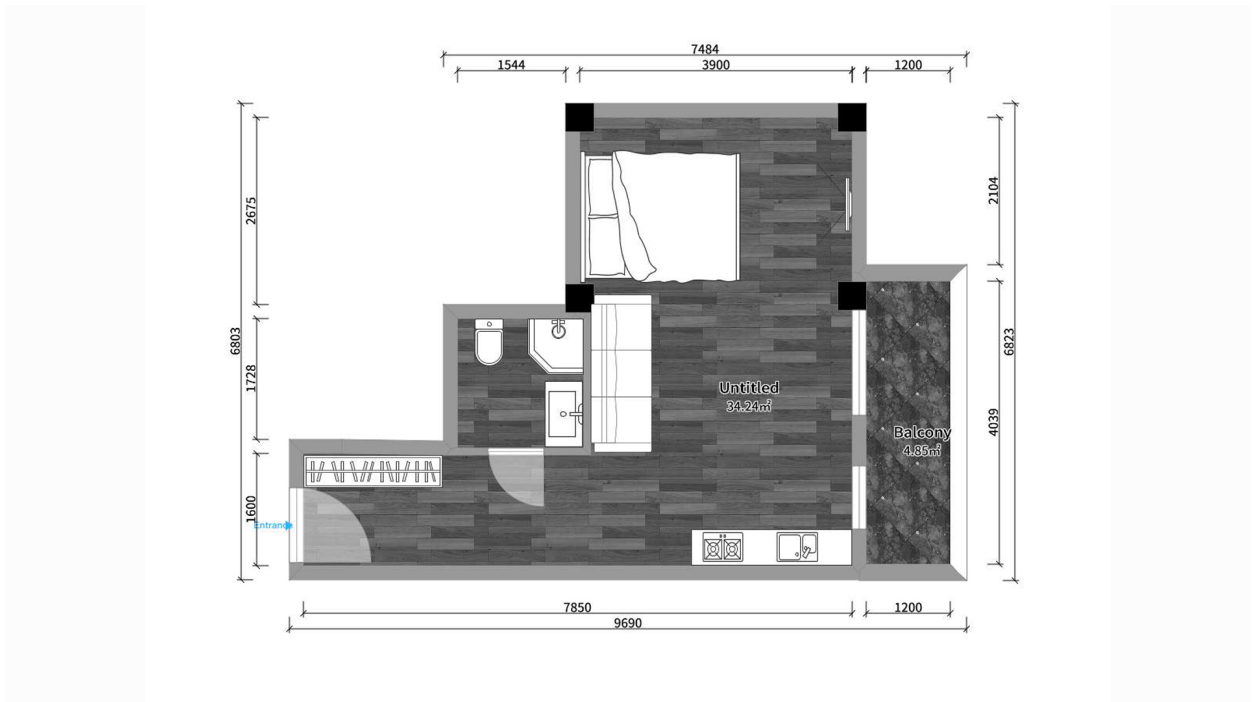

ბინა # 60

საერთო ფართობი: 44.35 მ²
აივანი: 4.6 მ²

შიდა ფართობი: 39.75 მ²