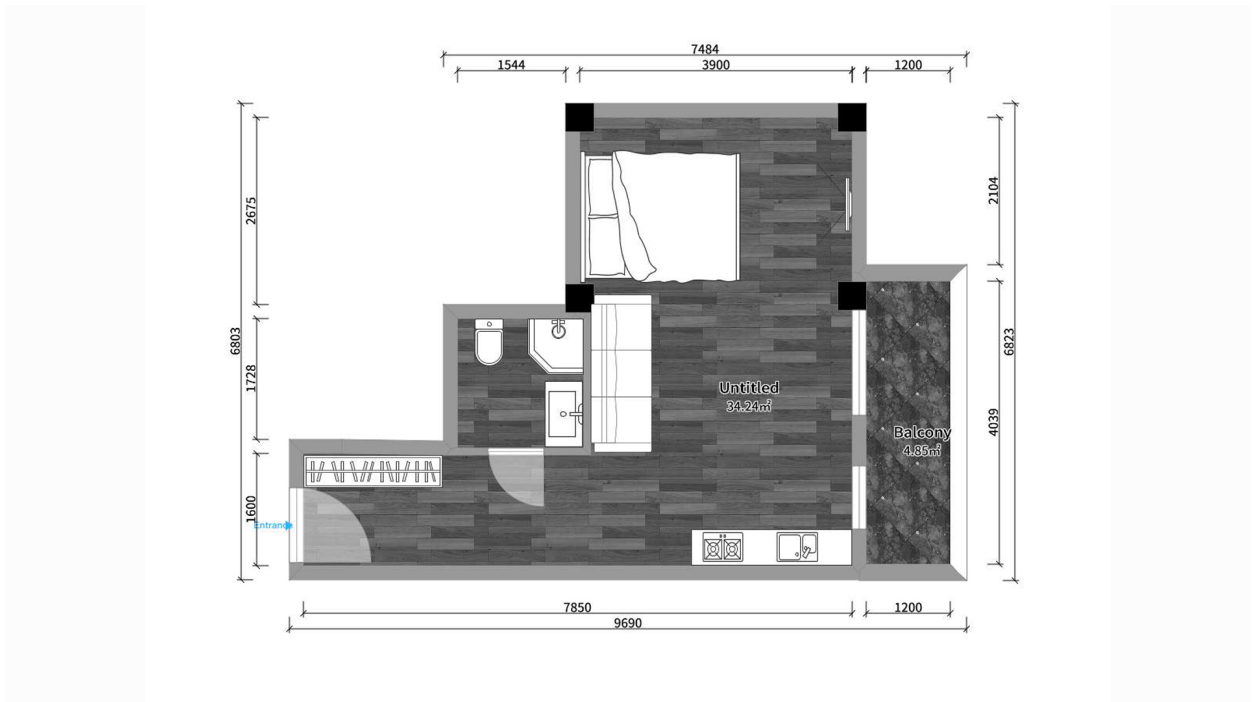

ბინა # 61

საერთო ფართობი: 44.37 მ²
აივანი: 4.6 მ²

შიდა ფართობი: 39.77 მ²