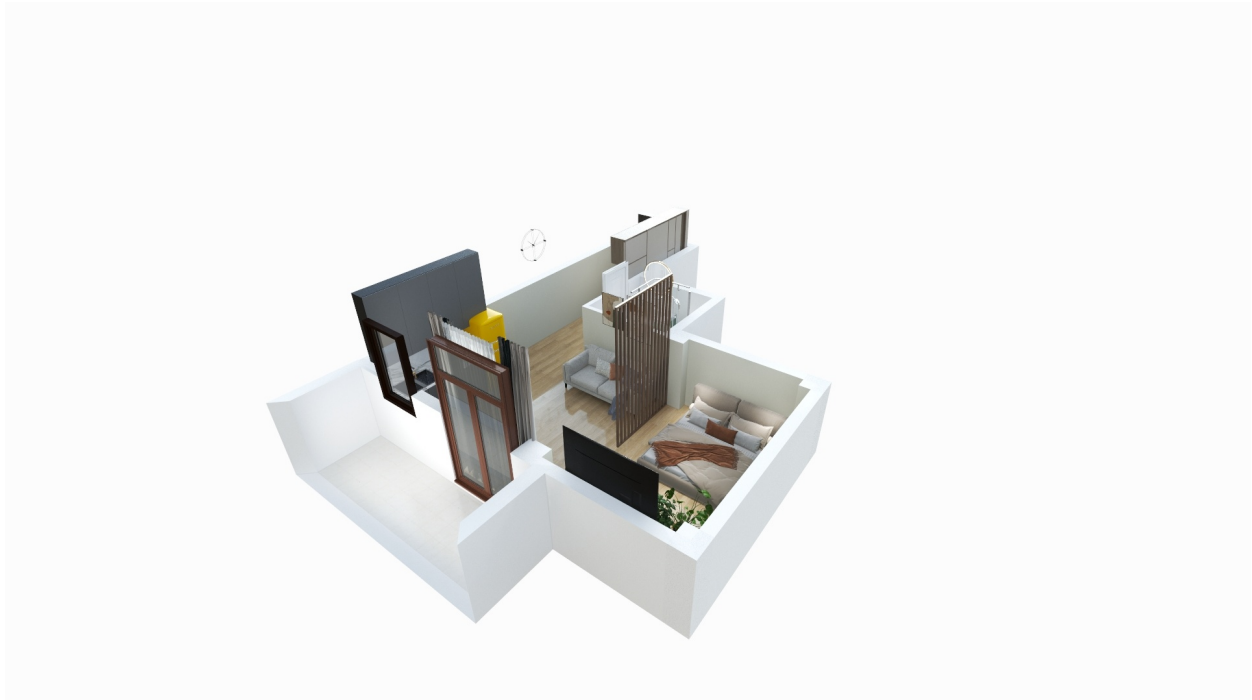

ბინა # 61

საერთო ფართობი: 44.37 მ²
აივანი: 4.6 მ²

შიდა ფართობი: 39.77 მ²