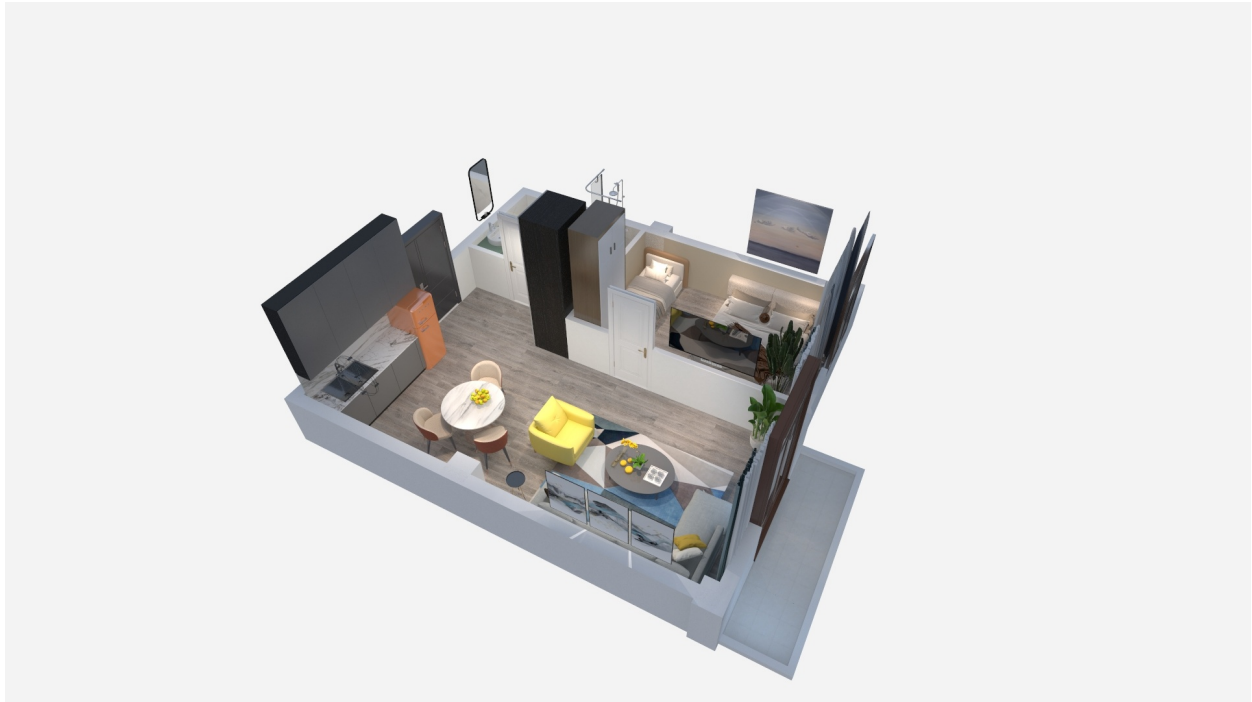

ბინა # 63

საერთო ფართობი: 43.37 მ²
აივანი: 3.63 მ²

შიდა ფართობი: 39.74 მ²